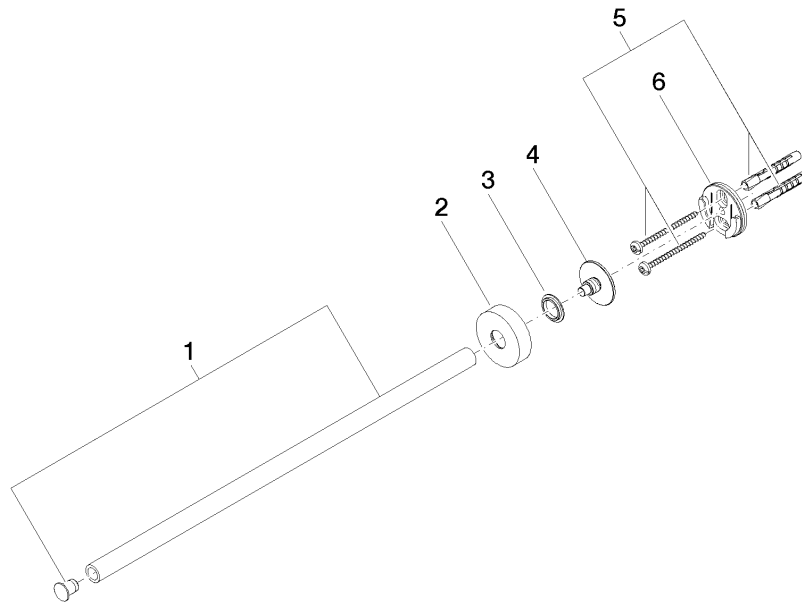

83 215 979

- rosace Ø 40 mm
- saillie 360 mm

S'adapte aux gammes suivantes : LISSÉ,
META

	Platine brossé	83 215 979-06
	Chrome	83 215 979-00
	Dark Chrome	83 215 979-19
	Or clair	83 215 979-26
	Or clair brossé	83 215 979-27
	Noir mat	83 215 979-33
	Bronze brossé	83 215 979-42
	Champagne brossé (Or 22cts)	83 215 979-46
	Champagne (Or 22cts)	83 215 979-47
	Chrome brossé	83 215 979-93
	Dark Platinum brossé	83 215 979-99

83 215 979

mm [inches]

83 215 979

Les pièces pour les autres finitions peuvent être trouvées ici : Chrome

Liste des pièces de rechange

N°	Article Numéro	Désignation	Fréquence de montage	Délai de livraison
1	90 17 97 566 00-06	patte de fixation	1	-
La pièce de rechange ne peut plus être commandée, veuillez commander l'article de remplacement				
2	08 27 97 500-06	rosace	1	10
3	08 30 11 516 90	anneau	1	2
4	08 17 97 560 90	patte de fixation	1	2
5	05 30 31 025 00 90	set de fixation	1	2
6	08 17 97 501 07	patte de fixation	1	2