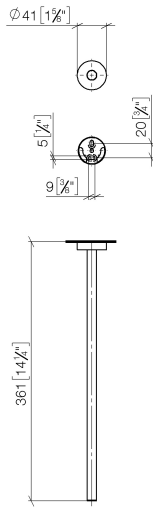

83 215 979

- rosace Ø 40 mm
- saillie 360 mm

S'adapte aux gammes suivantes : LISSÉ,
META

	Platine brossé	83 215 979-06
	Chrome	83 215 979-00
	Dark Chrome	83 215 979-19
	Or clair	83 215 979-26
	Or clair brossé	83 215 979-27
	Noir mat	83 215 979-33
	Bronze brossé	83 215 979-42
	Champagne brossé (Or 22cts)	83 215 979-46
	Champagne (Or 22cts)	83 215 979-47
	Chrome brossé	83 215 979-93
	Dark Platinum brossé	83 215 979-99

83 215 979

mm [inches]

83 215 979

Les pièces pour les autres finitions peuvent être trouvées ici : Chrome

Liste des pièces de rechange

N°	Article Numéro	Désignation	Fréquence de montage	Délai de livraison
1	90 17 97 566 00-06	patte de fixation	1	-
La pièce de rechange ne peut plus être commandée, veuillez commander l'article de remplacement				
2	08 27 97 500-06	rosace	1	10
3	08 30 11 516 90	anneau	1	2
4	08 17 97 560 90	patte de fixation	1	2
5	05 30 31 025 00 90	set de fixation	1	2
6	08 17 97 501 07	patte de fixation	1	2